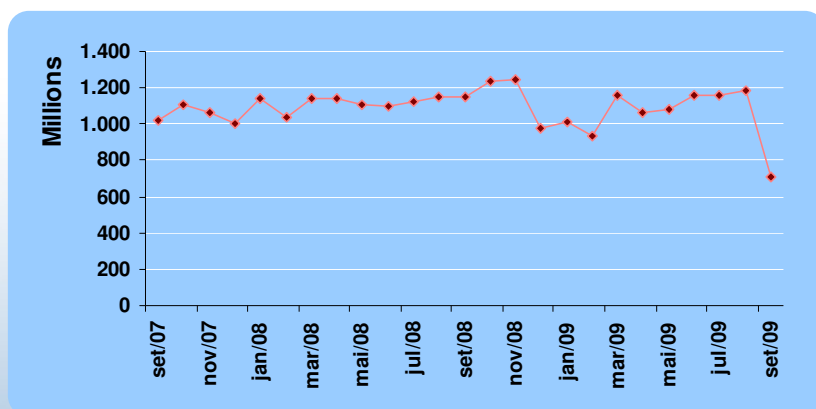

* Fonte: IBOPE Nielsen Online – Setembro de 2009 (acesso domiciliar)

Dados UOL

PAGE VIEWS

mais de 1,7 bilhão
de page views

VISITANTES

mais de 16,2 milhões
de visitantes únicos

Fonte: IBOPE Nielsen Online – Setembro de 2009 (acesso domiciliar)

Dados UOL Homepage

Page Views

mais de **700 milhões**
de page views mensais

mais de **32 milhões** de
page views diários

* Fonte: Métricas UOL

Perfil

* Fonte: IBOPE Nielsen Online - Setembro de 2009 (home+work)