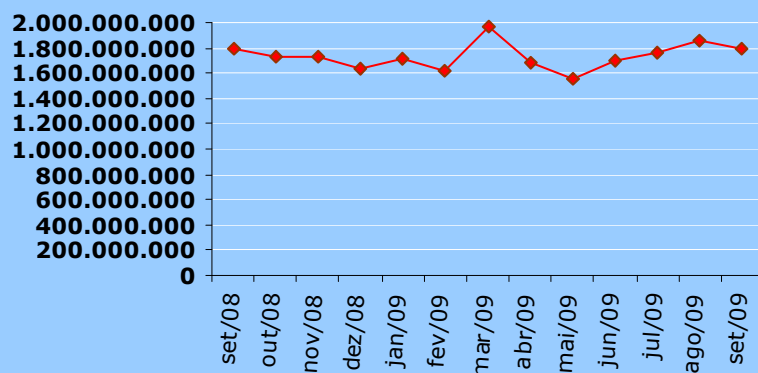

Fact Sheet

- 🌐 Maior portal de conteúdo em língua portuguesa do mundo.
- 🌐 O UOL é o portal que está a mais tempo online no meio internet do Brasil, desde 1996.
- 🌐 Primeira posição nos rankings dos maiores portais de conteúdo do país. (Mais PVs, mais Unique Audience, maior Time Spent)*
- 🌐 Os números de audiência provam a liderança absoluta do UOL. (Mais de 1,7 bilhão de PV e 16,2 milhões de Unique Audience)*
- 🌐 A homepage do UOL gera, por mês, cerca de 307 milhões de PVs e mais de 8,9 milhões de Unique Audience.*
- 🌐 7 entre cada 10 pessoas que acessam a internet a partir de suas residências visitam o UOL.*

* Fonte: IBOPE Nielsen Online – Setembro de 2009 (acesso domiciliar)

Dados UOL

PAGE VIEWS

mais de 1,7 bilhão
de page views

VISITANTES

mais de 16,2 milhões
de visitantes únicos

Fonte: IBOPE Nielsen Online – Setembro de 2009 (acesso domiciliar)

Dados UOL Homepage

Page Views

mais de **700 milhões**
de page views mensais

mais de **32 milhões** de
page views diários

* Fonte: Métricas UOL

Perfil

* Fonte: IBOPE Nielsen Online - Setembro de 2009 (home+work)