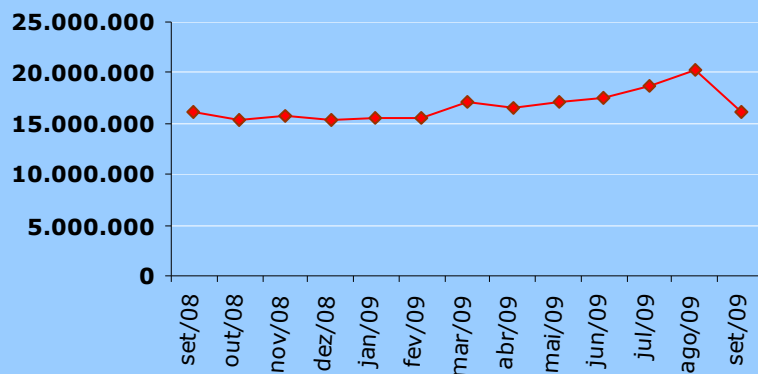

* Fonte: IBOPE Nielsen Online – Setembro de 2009 (acesso domiciliar)

Dados UOL

PAGE VIEWS

mais de 1,7 bilhão
de page views

VISITANTES

mais de 16,2 milhões
de visitantes únicos

Fonte: IBOPE Nielsen Online – Setembro de 2009 (acesso domiciliar)

Dados UOL Homepage

Page Views

mais de **700 milhões**
de page views mensais

mais de **32 milhões** de
page views diários

* Fonte: Métricas UOL

Perfil

* Fonte: IBOPE Nielsen Online - Setembro de 2009 (home+work)