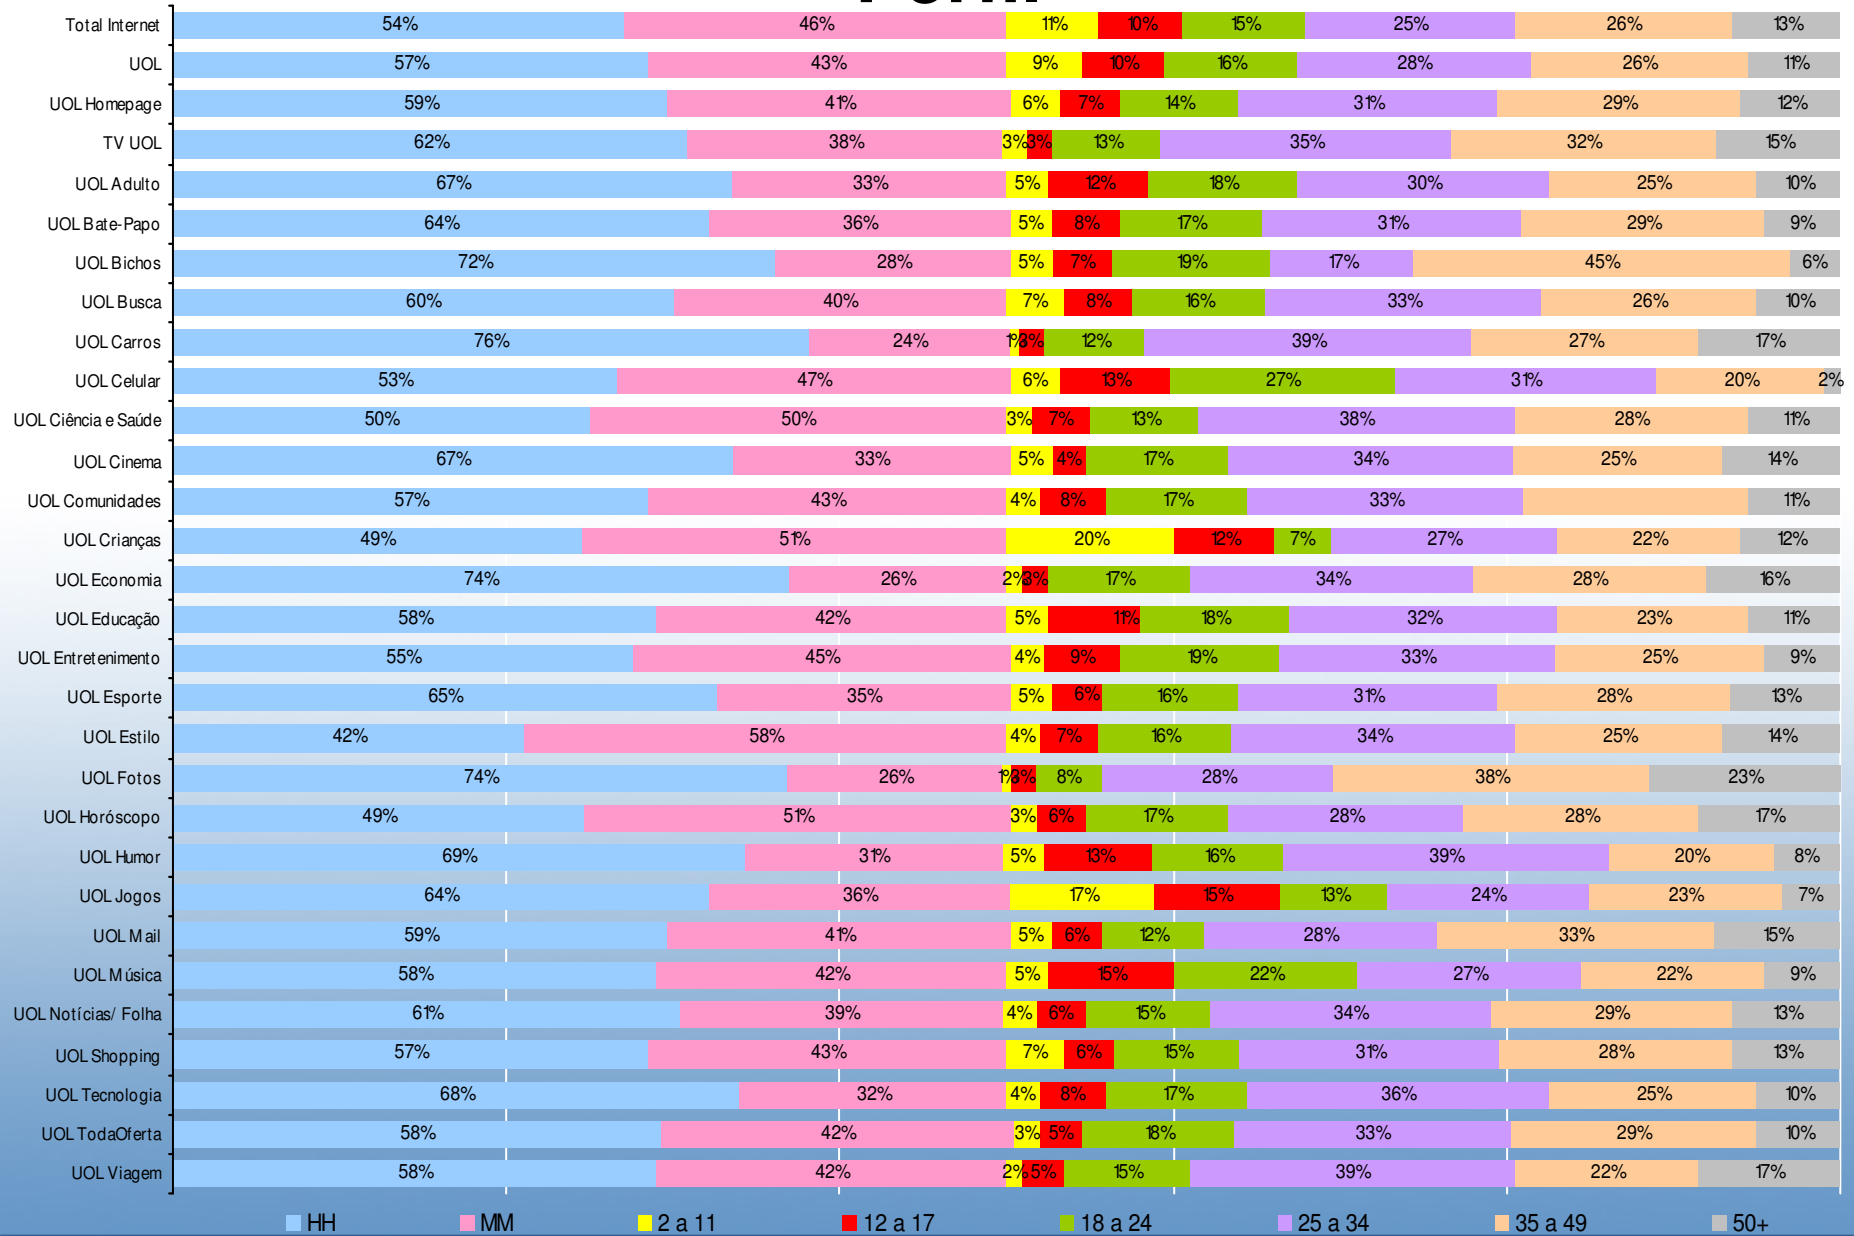

Fact Sheet

- 🌐 Maior portal de conteúdo em língua portuguesa do mundo.
- 🌐 O UOL é o portal que está a mais tempo online no meio internet do Brasil, desde 1996.
- 🌐 Primeira posição nos rankings dos maiores portais de conteúdo do país. (Mais PVs, mais Unique Audience, maior Time Spent)*
- 🌐 Os números de audiência provam a liderança absoluta do UOL. (Mais de 1,7 bilhão de PV e 16,2 milhões de Unique Audience)*
- 🌐 A homepage do UOL gera, por mês, cerca de 307 milhões de PVs e mais de 8,9 milhões de Unique Audience.*
- 🌐 7 entre cada 10 pessoas que acessam a internet a partir de suas residências visitam o UOL.*

* Fonte: IBOPE Nielsen Online – Setembro de 2009 (acesso domiciliar)

Dados UOL

PAGE VIEWS

mais de 1,7 bilhão
de page views

VISITANTES

mais de 16,2 milhões
de visitantes únicos

Fonte: IBOPE Nielsen Online – Setembro de 2009 (acesso domiciliar)

Dados UOL Homepage

Page Views

mais de **700 milhões**
de page views mensais

mais de **32 milhões** de
page views diários

* Fonte: Métricas UOL

Perfil

* Fonte: IBOPE Nielsen Online - Setembro de 2009 (home+work)